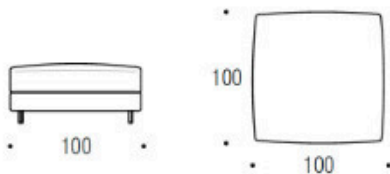

Bench cm 200 for left armrest (also available for right armrest)

Panchetta cm 200 per bracciolo sinistro (disponibile anche per bracciolo destro)

Bank 220 cm für linker Armlehne (auch für rechter Armlehne erhältlich)

Endunit cm 150

Isola cm 150

Endgerät cm 150

Pouf cm 100x100

Pouf cm 100x100

Hocker cm 100x100

Element cm 145 left + pentagon cm 176 right

Laterale cm 145 sinistro + pentagono cm 176 destro

Element cm 145 links + Fünfeck cm 176 rechts