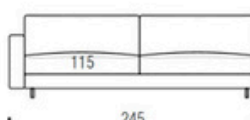

Element cm 245 left (also available right)
Laterale cm 245 sinistro (disponibile anche destro)
Element cm 245 links (rechts auch erhältlich)

Corner sofa cm 265 left (also available right)
Divano angolare cm 265 sinistro (disponibile anche destro)
Ecksofa cm 265 links (rechts auch erhältlich)

Sofa cm 200
Divano cm 200
Sofa cm 200

Element cm 145 left (also available right)
Laterale cm 145 sinistro (disponibile anche destro)
Element cm 145 links (rechts auch erhältlich)

Element cm 275 left (also available right)
Laterale cm 275 sinistro (disponibile anche destro)
Element cm 275 links (rechts auch erhältlich)

Corner sofa cm 295 left (also available right)
Divano angolare cm 295 sinistro (disponibile anche destro)
Ecksofa cm 295 links (rechts auch erhältlich)

Sofa cm 230
Divano cm 230
Sofa cm 230

Element cm 185 left (also available right)
Laterale cm 185 sinistro (disponibile anche destro)
Element cm 185 links (rechts auch erhältlich)

Element cm 145 links + Fünfeck cm 176 rechts