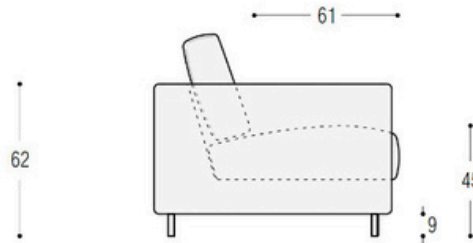

Ralph

- goose feather
  piuma d'oca
  gänsefedern
- polyurethane foam
  poliuretano espanso
  polyurethanschaum
- wood
  legno
  holz

• 15 •

Ralph

Sofa cm 160
Divano cm 160
Sofa cm 160

Sofa cm 290
Divano cm 290
Sofa cm 290

Element cm 245 left (also available right)
Laterale cm 245 sinistro (disponibile anche destro)
Element cm 245 links (rechts auch erhältlich)

Corner sofa cm 265 left (also available right)
Divano angolare cm 265 sinistro (disponibile anche destro)
Ecksofa cm 265 links (rechts auch erhältlich)

Sofa cm 200
Divano cm 200
Sofa cm 200

Element cm 145 left (also available right)
Laterale cm 145 sinistro (disponibile anche destro)
Element cm 145 links (rechts auch erhältlich)

Element cm 275 left (also available right)
Laterale cm 275 sinistro (disponibile anche destro)
Element cm 275 links (rechts auch erhältlich)

Corner sofa cm 295 left (also available right)
Divano angolare cm 295 sinistro (disponibile anche destro)
Ecksofa cm 295 links (rechts auch erhältlich)

Sofa cm 230
Divano cm 230
Sofa cm 230

Element cm 185 left (also available right)
Laterale cm 185 sinistro (disponibile anche destro)
Element cm 185 links (rechts auch erhältlich)

Corner sofa cm 205 left (also available right)
Divano angolare cm 205 sinistro (disponibile anche destro)
Ecksofa cm 205 links (rechts auch erhältlich)

Pentagon cm 176 right
Pentagono cm 176 destro
Fünfeck cm 176 rechts

Sofa cm 260
Divano cm 260
Sofa cm 260

Element cm 215 left (also available right)
Laterale cm 215 sinistro (disponibile anche destro)
Element cm 215 links (rechts auch erhältlich)

Corner sofa cm 235 left (also available right)
Divano angolare cm 235 sinistro (disponibile anche destro)
Ecksofa cm 235 links (rechts auch erhältlich)

Pentagon cm 176 left
Pentagono cm 176 sinistro
Fünfeck cm 176 links