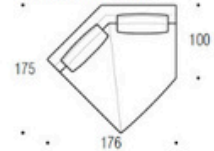

Corner sofa cm 205 left (also available right)
Divano angolare cm 205 sinistro (disponibile anche destro)
Ecksofa cm 205 links (rechts auch erhältlich)

Pentagon cm 176 right
Pentagono cm 176 destro
Fünfeck cm 176 rechts

Sofa cm 260
Divano cm 260
Sofa cm 260

Element cm 215 left (also available right)
Laterale cm 215 sinistro (disponibile anche destro)
Element cm 215 links (rechts auch erhältlich)

Corner sofa cm 235 left (also available right)
Divano angolare cm 235 sinistro (disponibile anche destro)
Ecksofa cm 235 links (rechts auch erhältlich)

Pentagon cm 176 left
Pentagono cm 176 sinistro
Fünfeck cm 176 links

Ralph

Chaise longue cm 185 right (also available left)

Chaise longue cm 185 destra (disponibile anche sinistra)

Chaise longue cm 185 rechts (links auch erhältlich)

Bench cm 200 for left armrest (also available for right armrest)

Panchetta cm 200 per bracciolo sinistro (disponibile anche per bracciolo destro)

Bank 220 cm für linker Armlehne (auch für rechter Armlehne erhältlich)