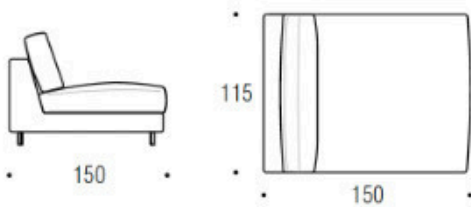

Pentagon cm 176 left
Pentagono cm 176 sinistro
Fünfeck cm 176 links

Ralph

Chaise longue cm 185 right (also available left)

Chaise longue cm 185 destra (disponibile anche sinistra)

Chaise longue cm 185 rechts (links auch erhältlich)

Bench cm 200 for left armrest (also available for right armrest)

Panchetta cm 200 per bracciolo sinistro (disponibile anche per bracciolo destro)

Bank 220 cm für linker Armlehne (auch für rechter Armlehne erhältlich)

Endunit cm 150

Isola cm 150

Endgerät cm 150

Pouf cm 100x100

Pouf cm 100x100

Hocker cm 100x100

Element cm 145 left + pentagon cm 176 right

Laterale cm 145 sinistro + pentagono cm 176 destro

Element cm 145 links + Fünfeck cm 176 rechts