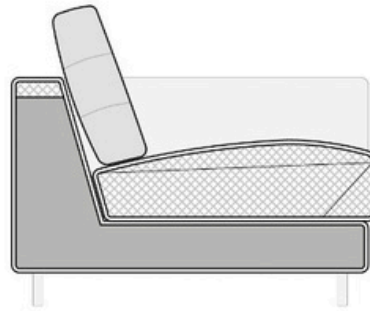

Ralph

-  goose feather
piuma d'oca
gänsefedern
-  polyurethane foam
poliuretano espanso
polyurethanschaum
-  wood
legno
holz

• 15 •

Ralph

Sofa cm 160
Divano cm 160
Sofa cm 160

Sofa cm 290
Divano cm 290
Sofa cm 290

Element cm 245 left (also available right)
Laterale cm 245 sinistro (disponibile anche destro)
Element cm 245 links (rechts auch erhältlich)

Corner sofa cm 265 left (also available right)
Divano angolare cm 265 sinistro (disponibile anche destro)
Ecksofa cm 265 links (rechts auch erhältlich)

Sofa cm 200
Divano cm 200
Sofa cm 200

Element cm 145 left (also available right)
Laterale cm 145 sinistro (disponibile anche destro)
Element cm 145 links (rechts auch erhältlich)

Element cm 275 left (also available right)
Laterale cm 275 sinistro (disponibile anche destro)
Element cm 275 links (rechts auch erhältlich)

Corner sofa cm 295 left (also available right)
Divano angolare cm 295 sinistro (disponibile anche destro)
Ecksofa cm 295 links (rechts auch erhältlich)

Sofa cm 230
Divano cm 230
Sofa cm 230

Element cm 185 left (also available right)
Laterale cm 185 sinistro (disponibile anche destro)
Element cm 185 links (rechts auch erhältlich)