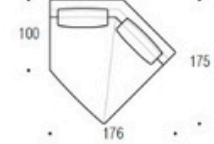

Sofa cm 200
Divano cm 200
Sofa cm 200

Element cm 145 left (also available right)
Laterale cm 145 sinistro (disponibile anche destro)
Element cm 145 links (rechts auch erhältlich)

Element cm 275 left (also available right)
Laterale cm 275 sinistro (disponibile anche destro)
Element cm 275 links (rechts auch erhältlich)

Corner sofa cm 295 left (also available right)
Divano angolare cm 295 sinistro (disponibile anche destro)
Ecksofa cm 295 links (rechts auch erhältlich)

Sofa cm 230
Divano cm 230
Sofa cm 230

Element cm 185 left (also available right)
Laterale cm 185 sinistro (disponibile anche destro)
Element cm 185 links (rechts auch erhältlich)

Corner sofa cm 205 left (also available right)
Divano angolare cm 205 sinistro (disponibile anche destro)
Ecksofa cm 205 links (rechts auch erhältlich)

Pentagon cm 176 right
Pentagono cm 176 destro
Fünfeck cm 176 rechts

Sofa cm 260
Divano cm 260
Sofa cm 260

Element cm 215 left (also available right)
Laterale cm 215 sinistro (disponibile anche destro)
Element cm 215 links (rechts auch erhältlich)

Corner sofa cm 235 left (also available right)
Divano angolare cm 235 sinistro (disponibile anche destro)
Ecksofa cm 235 links (rechts auch erhältlich)