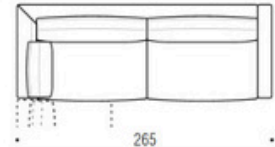

Ralph

-  goose feather
piuma d'oca
gänsefedern
-  polyurethane foam
poliuretano espanso
polyurethanschaum
-  wood
legno
holz

• 15 •

Ralph

Sofa cm 160
Divano cm 160
Sofa cm 160

Sofa cm 290
Divano cm 290
Sofa cm 290

Element cm 245 left (also available right)
Laterale cm 245 sinistro (disponibile anche destro)
Element cm 245 links (rechts auch erhältlich)

Corner sofa cm 265 left (also available right)
Divano angolare cm 265 sinistro (disponibile anche destro)
Ecksofa cm 265 links (rechts auch erhältlich)

Sofa cm 200
Divano cm 200
Sofa cm 200

Element cm 145 left (also available right)
Laterale cm 145 sinistro (disponibile anche destro)
Element cm 145 links (rechts auch erhältlich)

Element cm 275 left (also available right)
Laterale cm 275 sinistro (disponibile anche destro)
Element cm 275 links (rechts auch erhältlich)

Element cm 145 links + Fünfeck cm 176 rechts