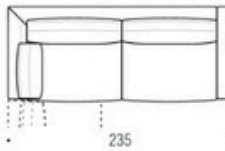

Corner sofa cm 295 left (also available right)
Divano angolare cm 295 sinistro (disponibile anche destro)
Ecksofa cm 295 links (rechts auch erhältlich)

Sofa cm 230
Divano cm 230
Sofa cm 230

Element cm 185 left (also available right)
Laterale cm 185 sinistro (disponibile anche destro)
Element cm 185 links (rechts auch erhältlich)

Corner sofa cm 205 left (also available right)
Divano angolare cm 205 sinistro (disponibile anche destro)
Ecksofa cm 205 links (rechts auch erhältlich)

Pentagon cm 176 right
Pentagono cm 176 destro
Fünfeck cm 176 rechts

Sofa cm 260
Divano cm 260
Sofa cm 260

Element cm 215 left (also available right)
Laterale cm 215 sinistro (disponibile anche destro)
Element cm 215 links (rechts auch erhältlich)

Corner sofa cm 235 left (also available right)
Divano angolare cm 235 sinistro (disponibile anche destro)
Ecksofa cm 235 links (rechts auch erhältlich)

Pentagon cm 176 left
Pentagono cm 176 sinistro
Fünfeck cm 176 links

Ralph

Chaise longue cm 185 right (also available left)

Chaise longue cm 185 destra (disponibile anche sinistra)

Chaise longue cm 185 rechts (links auch erhältlich)