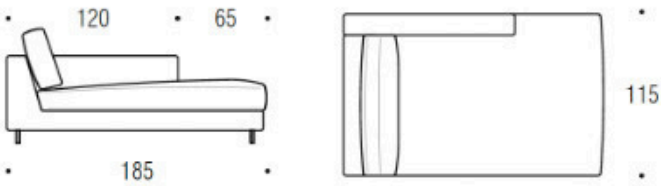

Sofa cm 260
Divano cm 260
Sofa cm 260

Element cm 215 left (also available right)
Laterale cm 215 sinistro (disponibile anche destro)
Element cm 215 links (rechts auch erhältlich)

Corner sofa cm 235 left (also available right)
Divano angolare cm 235 sinistro (disponibile anche destro)
Ecksofa cm 235 links (rechts auch erhältlich)

Pentagon cm 176 left
Pentagono cm 176 sinistro
Fünfeck cm 176 links

Ralph

Chaise longue cm 185 right (also available left)

Chaise longue cm 185 destra (disponibile anche sinistra)

Chaise longue cm 185 rechts (links auch erhältlich)

Bench cm 200 for left armrest (also available for right armrest)

Panchetta cm 200 per bracciolo sinistro (disponibile anche per bracciolo destro)

Bank 220 cm für linker Armlehne (auch für rechter Armlehne erhältlich)

Endunit cm 150

Isola cm 150

Endgerät cm 150

Pouf cm 100x100

Pouf cm 100x100

Hocker cm 100x100

Element cm 145 left + pentagon cm 176 right

Laterale cm 145 sinistro + pentagono cm 176 destro