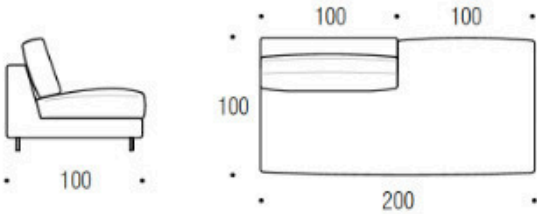

Sofa cm 260
Divano cm 260
Sofa cm 260

Element cm 215 left (also available right)
Laterale cm 215 sinistro (disponibile anche destro)
Element cm 215 links (rechts auch erhältlich)

Corner sofa cm 235 left (also available right)
Divano angolare cm 235 sinistro (disponibile anche destro)
Ecksofa cm 235 links (rechts auch erhältlich)

Pentagon cm 176 left
Pentagono cm 176 sinistro
Fünfeck cm 176 links

Ralph

Chaise longue cm 185 right (also available left)

Chaise longue cm 185 destra (disponibile anche sinistra)

Chaise longue cm 185 rechts (links auch erhältlich)

Bench cm 200 for left armrest (also available for right armrest)

Panchetta cm 200 per bracciolo sinistro (disponibile anche per bracciolo destro)

Bank 220 cm für linker Armlehne (auch für rechter Armlehne erhältlich)

Endunit cm 150

Isola cm 150

Endgerät cm 150

Pouf cm 100x100

Pouf cm 100x100

Hocker cm 100x100

Element cm 145 left + pentagon cm 176 right

Laterale cm 145 sinistro + pentagono cm 176 destro