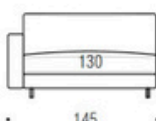

Element cm 245 left (also available right)
Laterale cm 245 sinistro (disponibile anche destro)
Element cm 245 links (rechts auch erhältlich)

Corner sofa cm 265 left (also available right)
Divano angolare cm 265 sinistro (disponibile anche destro)
Ecksofa cm 265 links (rechts auch erhältlich)

Sofa cm 200
Divano cm 200
Sofa cm 200

Element cm 145 left (also available right)
Laterale cm 145 sinistro (disponibile anche destro)
Element cm 145 links (rechts auch erhältlich)

Element cm 275 left (also available right)
Laterale cm 275 sinistro (disponibile anche destro)
Element cm 275 links (rechts auch erhältlich)

Corner sofa cm 295 left (also available right)
Divano angolare cm 295 sinistro (disponibile anche destro)
Ecksofa cm 295 links (rechts auch erhältlich)

Sofa cm 230
Divano cm 230
Sofa cm 230

Element cm 185 left (also available right)
Laterale cm 185 sinistro (disponibile anche destro)
Element cm 185 links (rechts auch erhältlich)

Element cm 145 links + Fünfeck cm 176 rechts